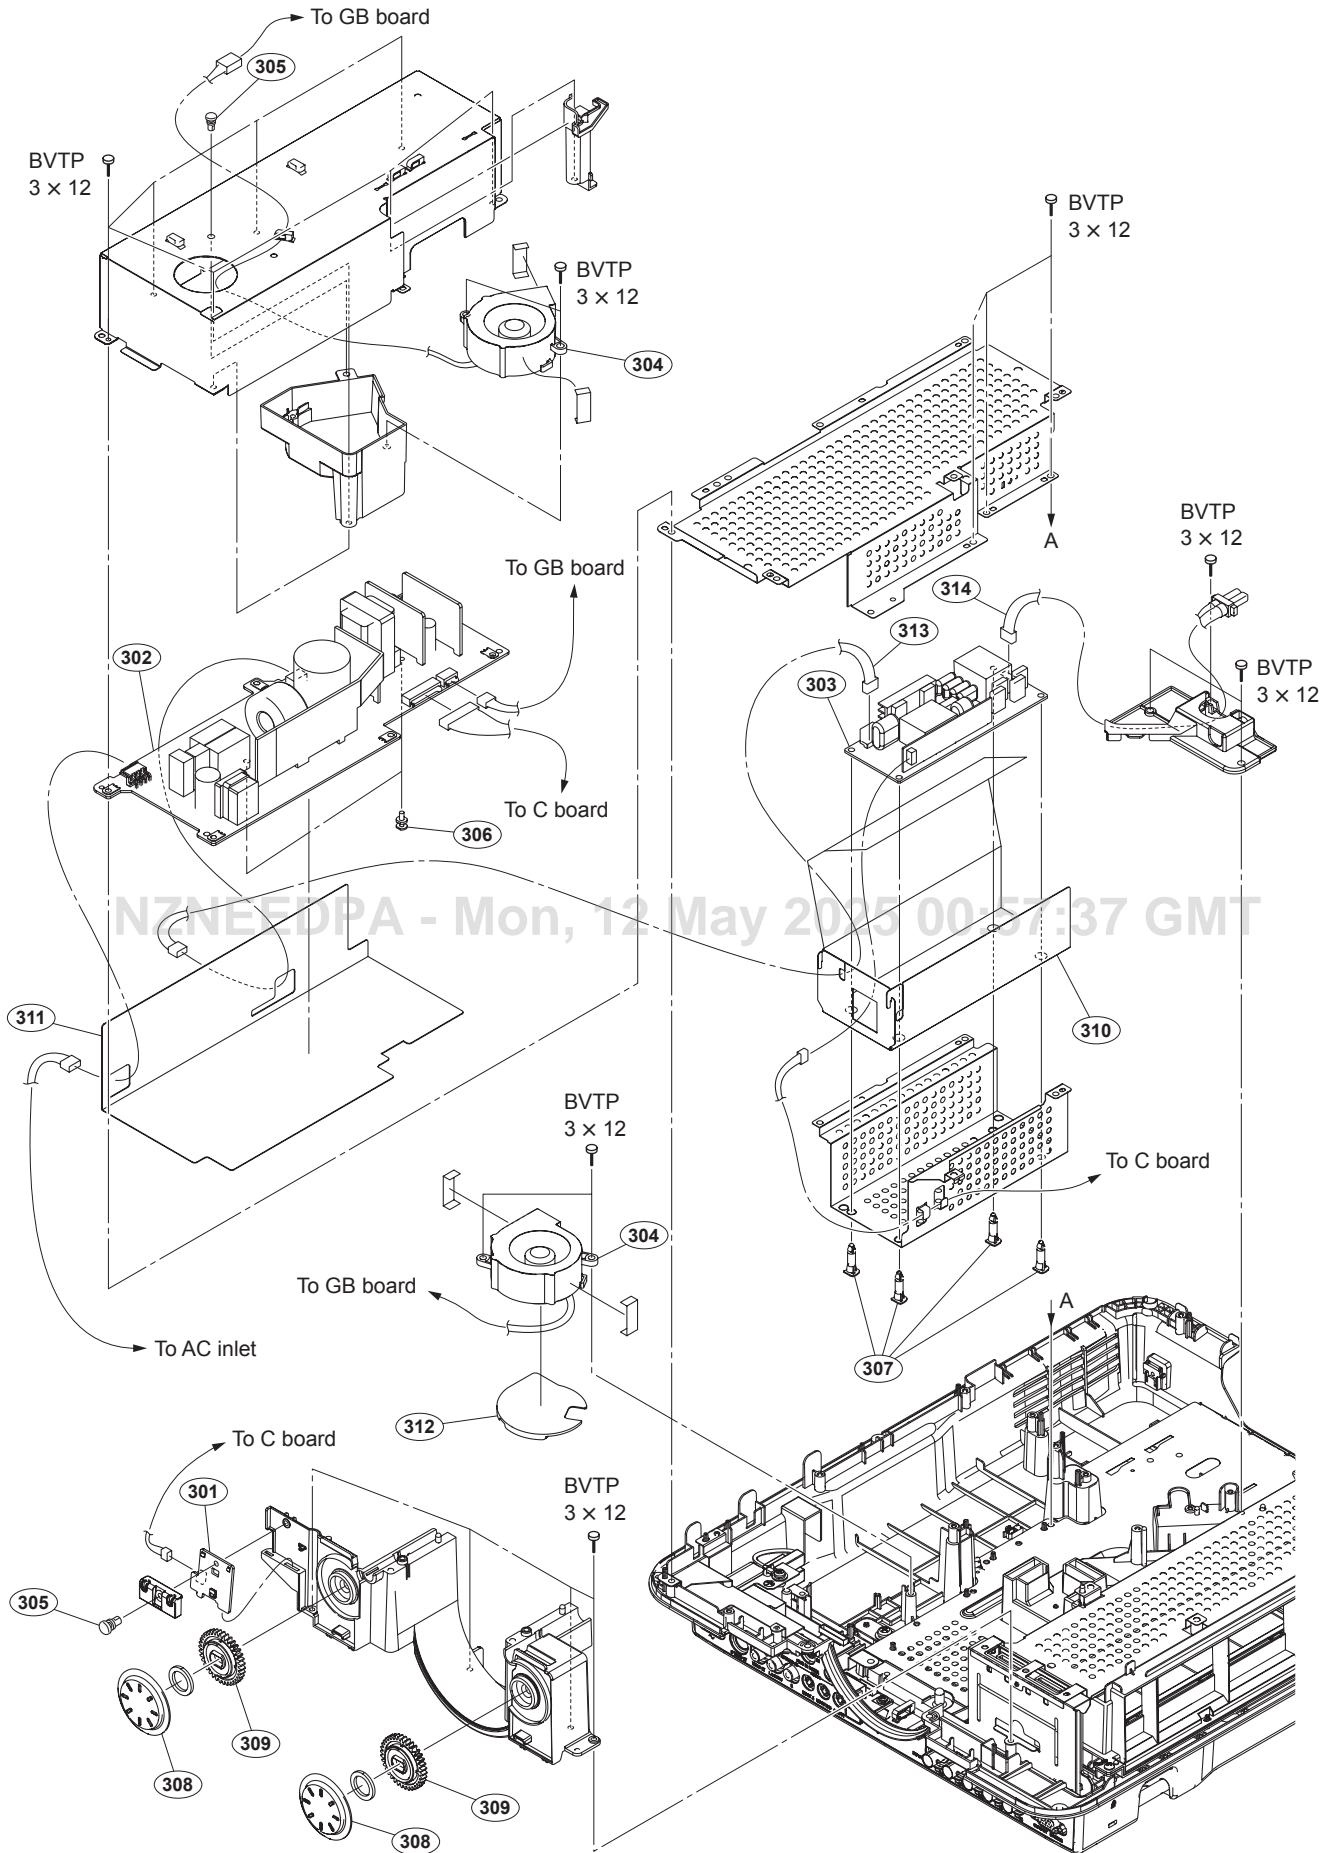

# Power Block (VPL-FX30/F400X)

NZNEFDPA - Mon, 12 May 2025 00:57:37 GMT